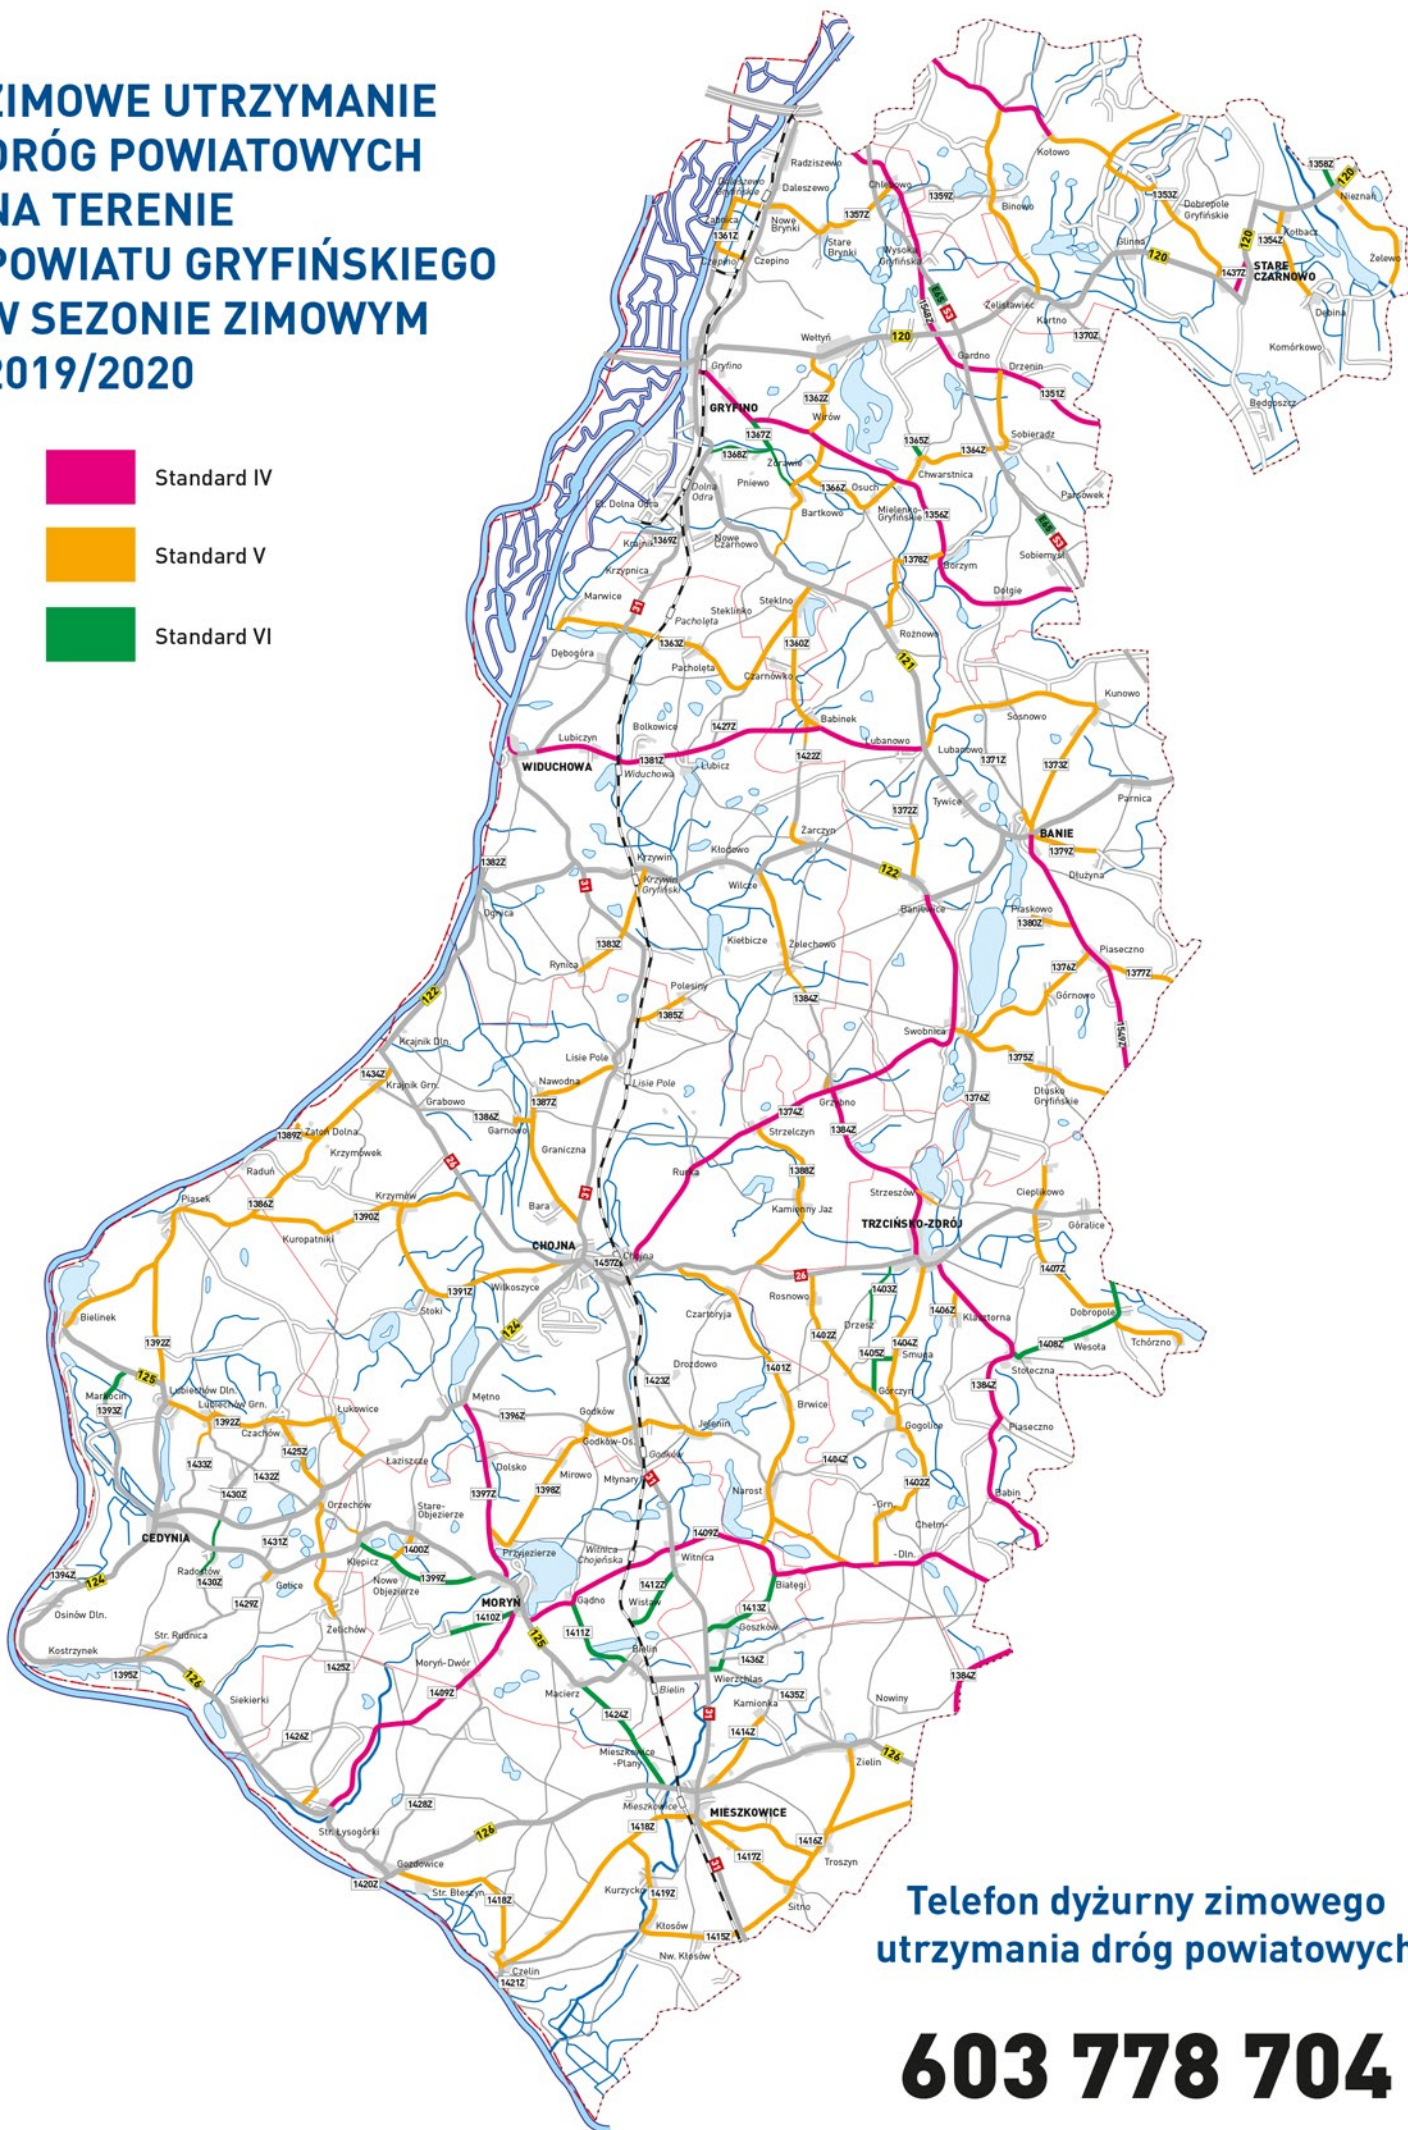

ZIMOWE UTRZYMANIE DRÓG POWIATOWYCH NA TERENIE POWIATU GRYFIŃSKIEGO W SEZONIE ZIMOWYM 2019/2020

-  Standard IV
-  Standard V
-  Standard VI

Telefon dyżurny zimowego
utrzymania dróg powiatowych

603 778 704