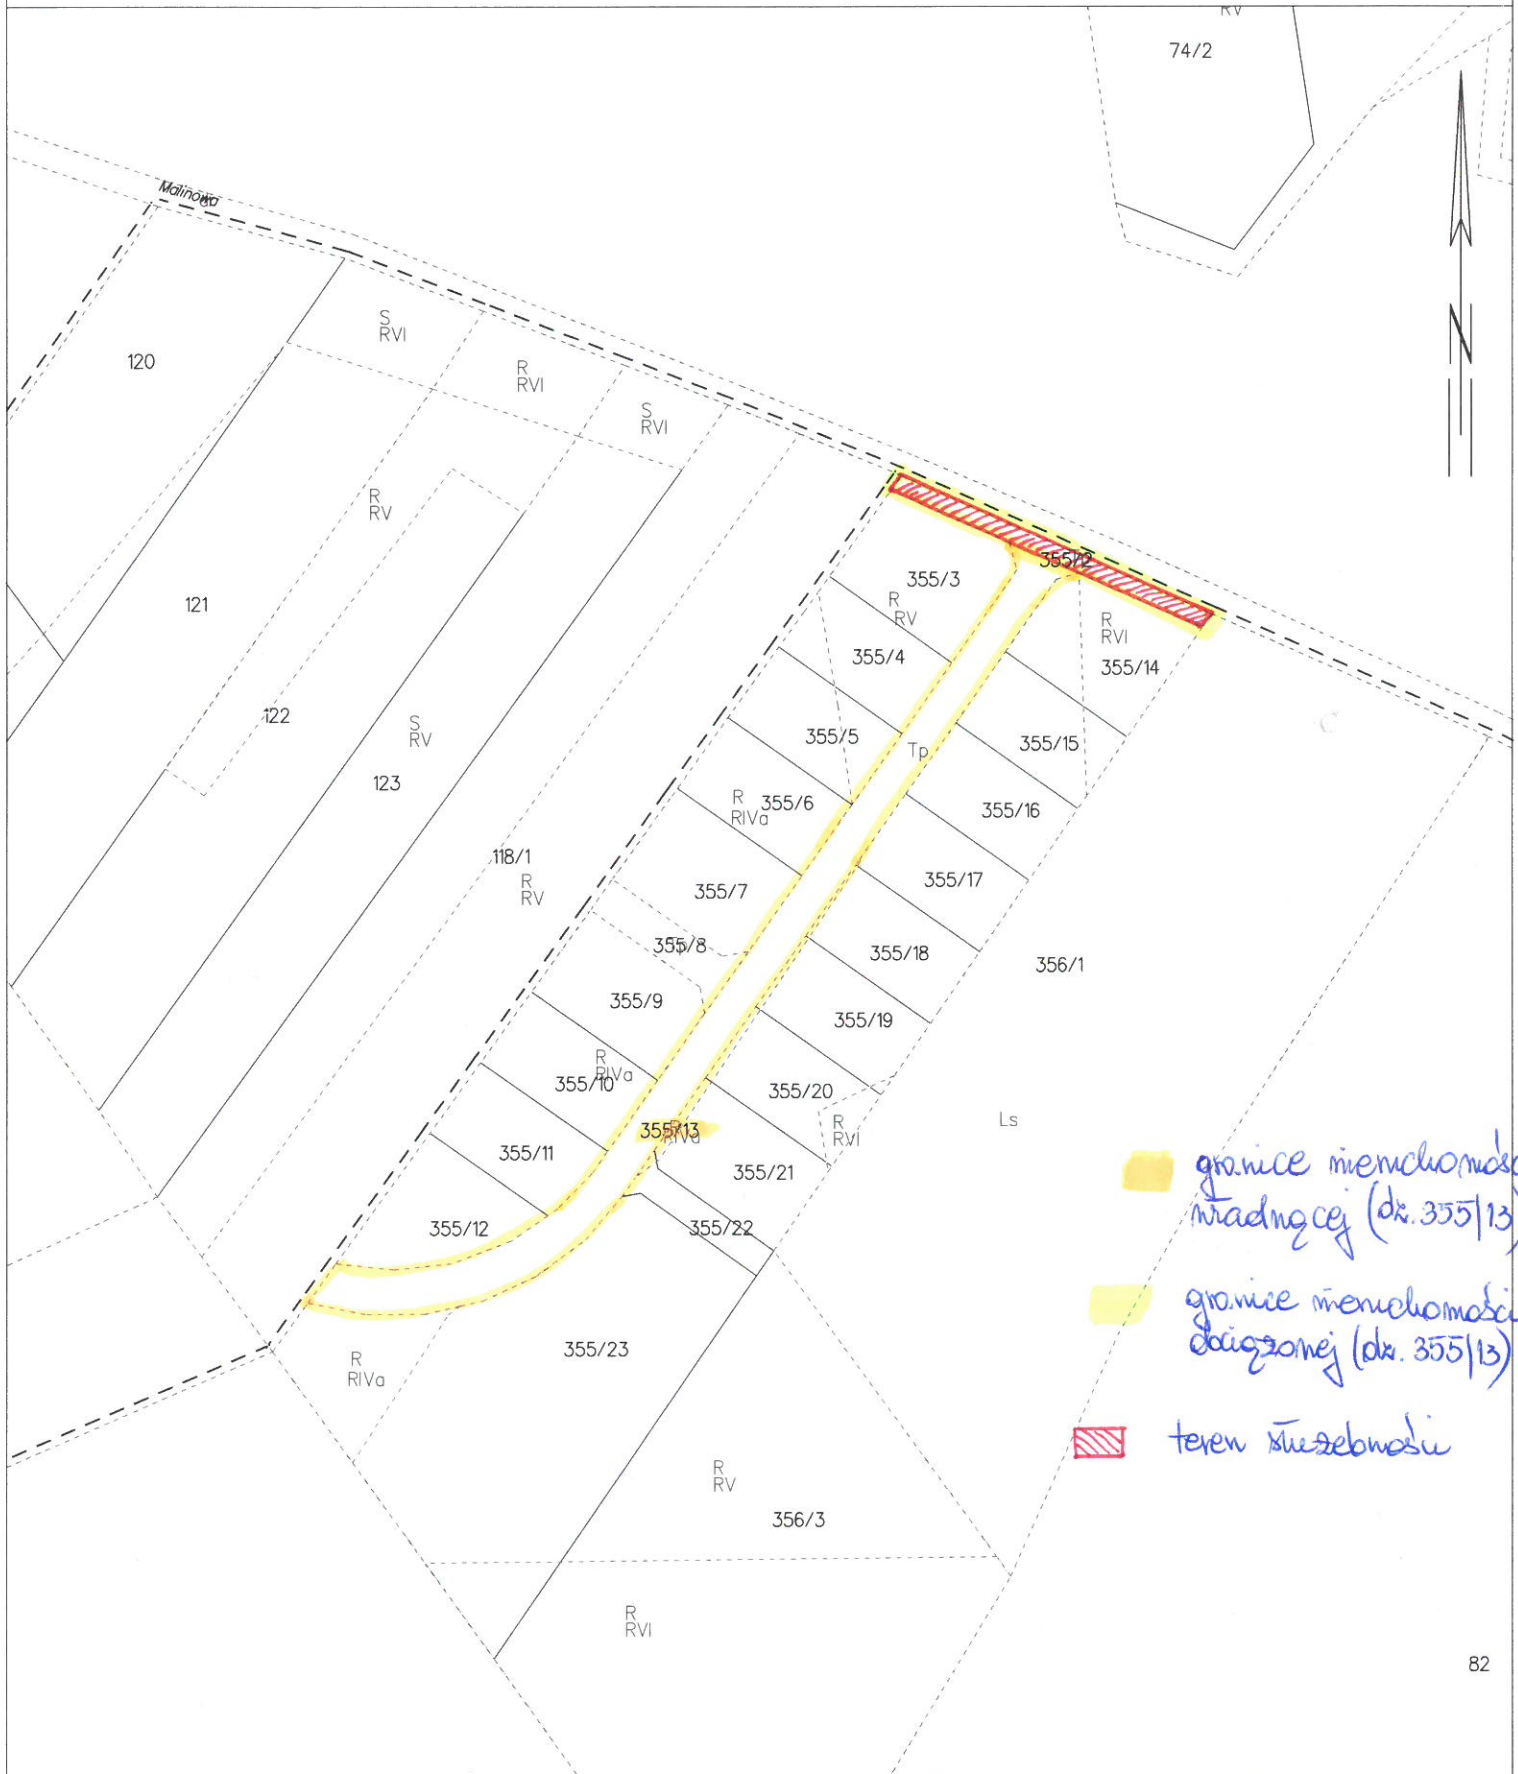

Załącznik do uchwały Nr XXIX/213/2021

WYRYS Z MAPY EWIDENCyjNEJ
SKALA 1:2000
Rady Powiatu w Gryfinie
z dnia 24 czerwca 2021 r.

-  granice nieruchomości miedzocyj (dk. 355/13)
-  granice nieruchomości sąsiedniej (dk. 355/13)
-  teren susebnosci