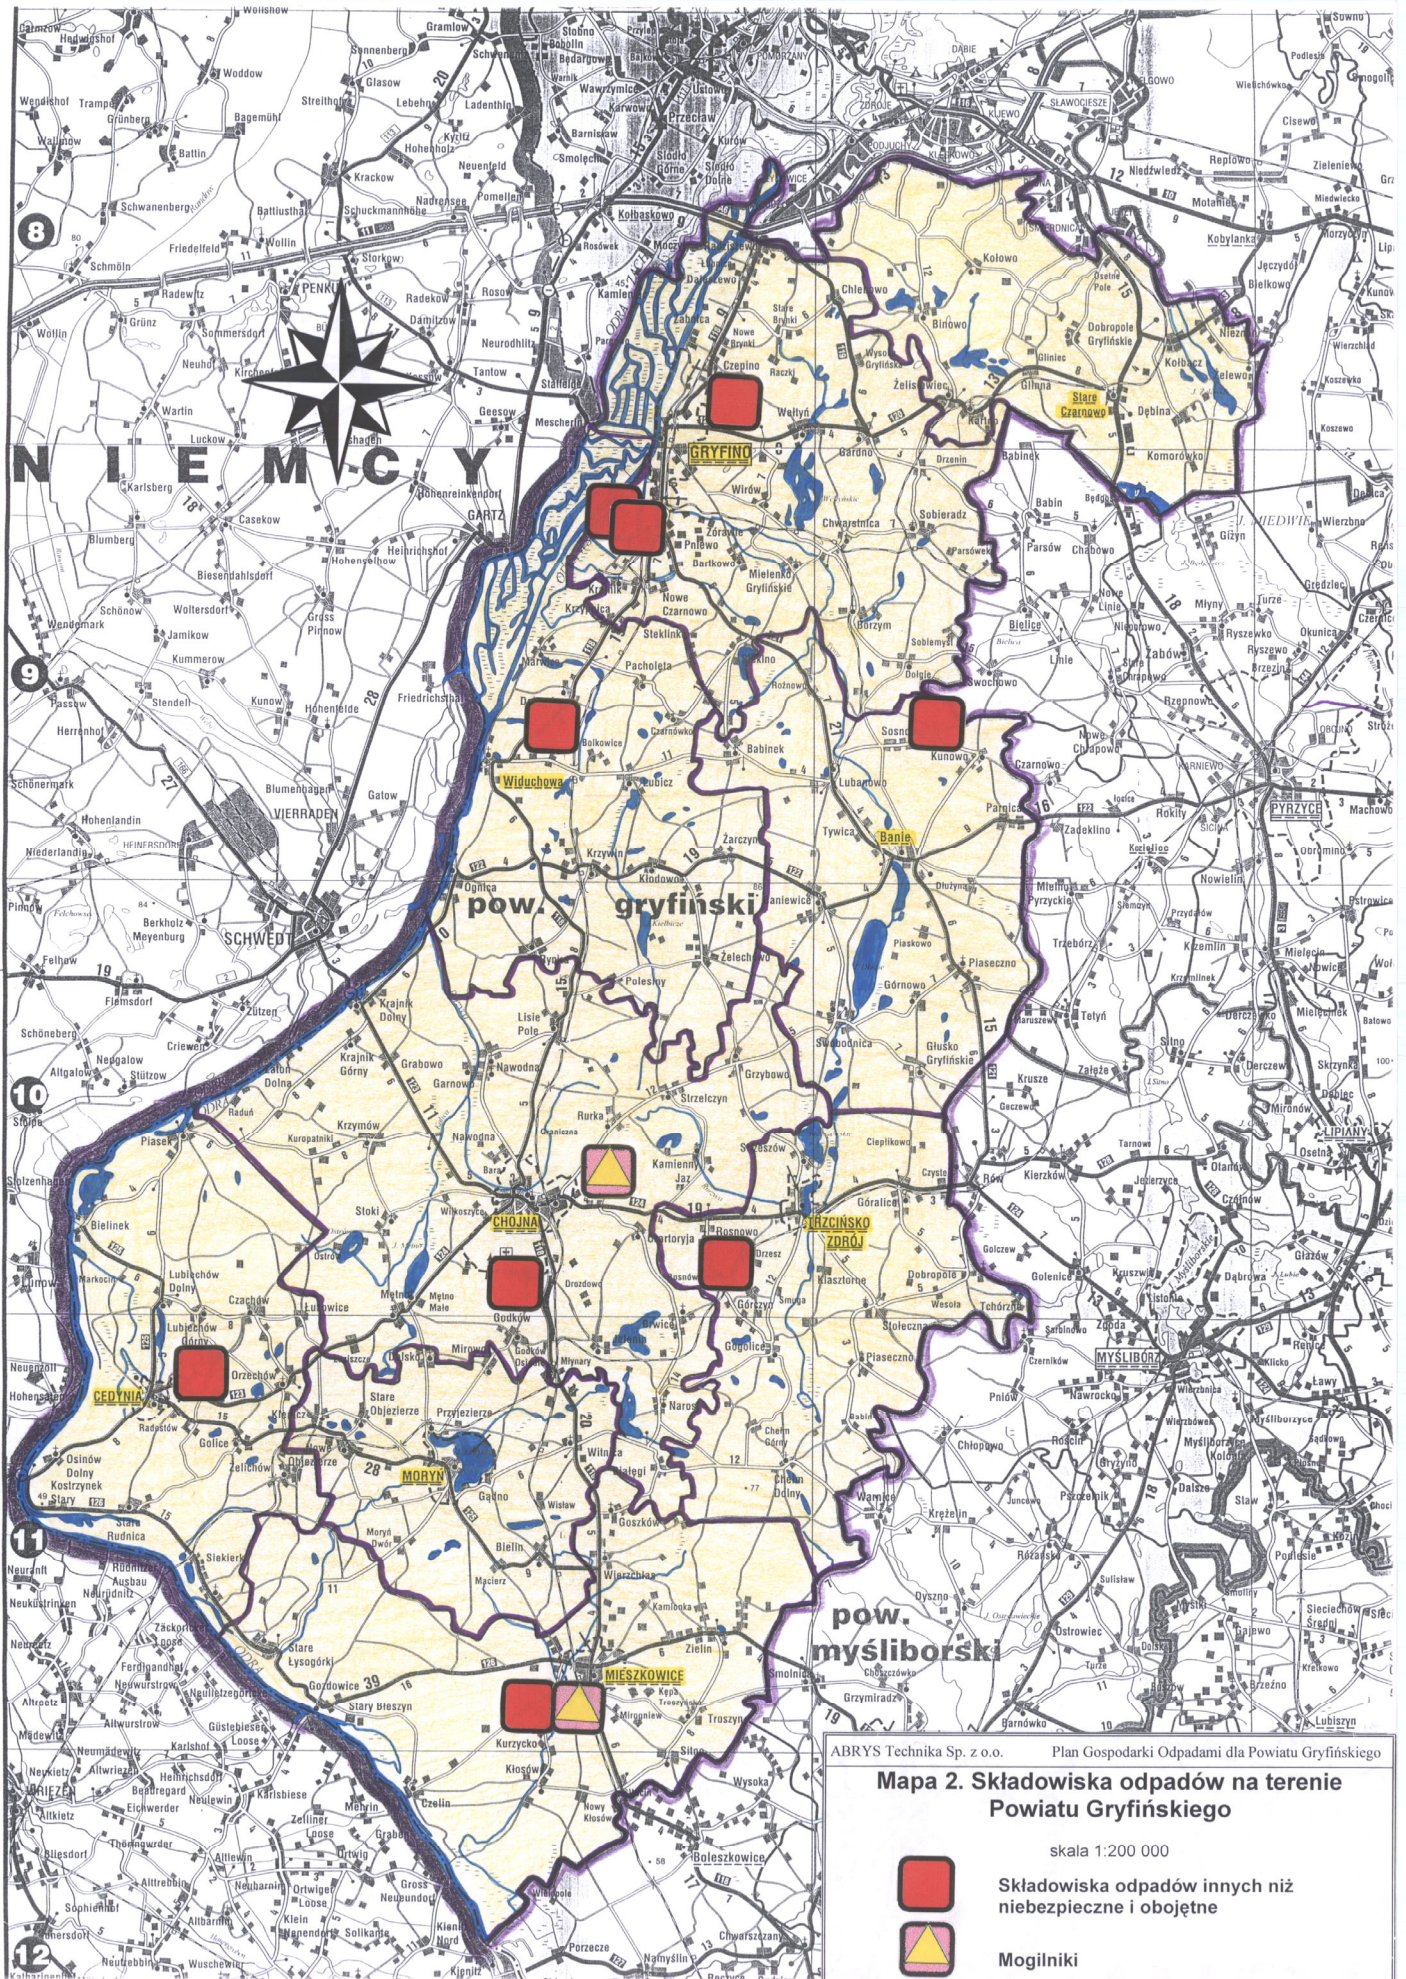

ABRYS Technika Sp. z o.o. Plan Gospodarki Odpadami dla Powiatu Gryfińskiego

Mapa 1. Podział administracyjny Powiatu Gryfińskiego

-  Granica powiatu
-  Granice gmin

ABRYS Technika Sp. z o.o. Plan Gospodarki Odpadami dla Powiatu Gryfińskiego

Mapa 2. Składowiska odpadów na terenie Powiatu Gryfińskiego

skala 1:200 000

Składowiska odpadów innych niż niebezpieczne i obojętne

Mogilniki