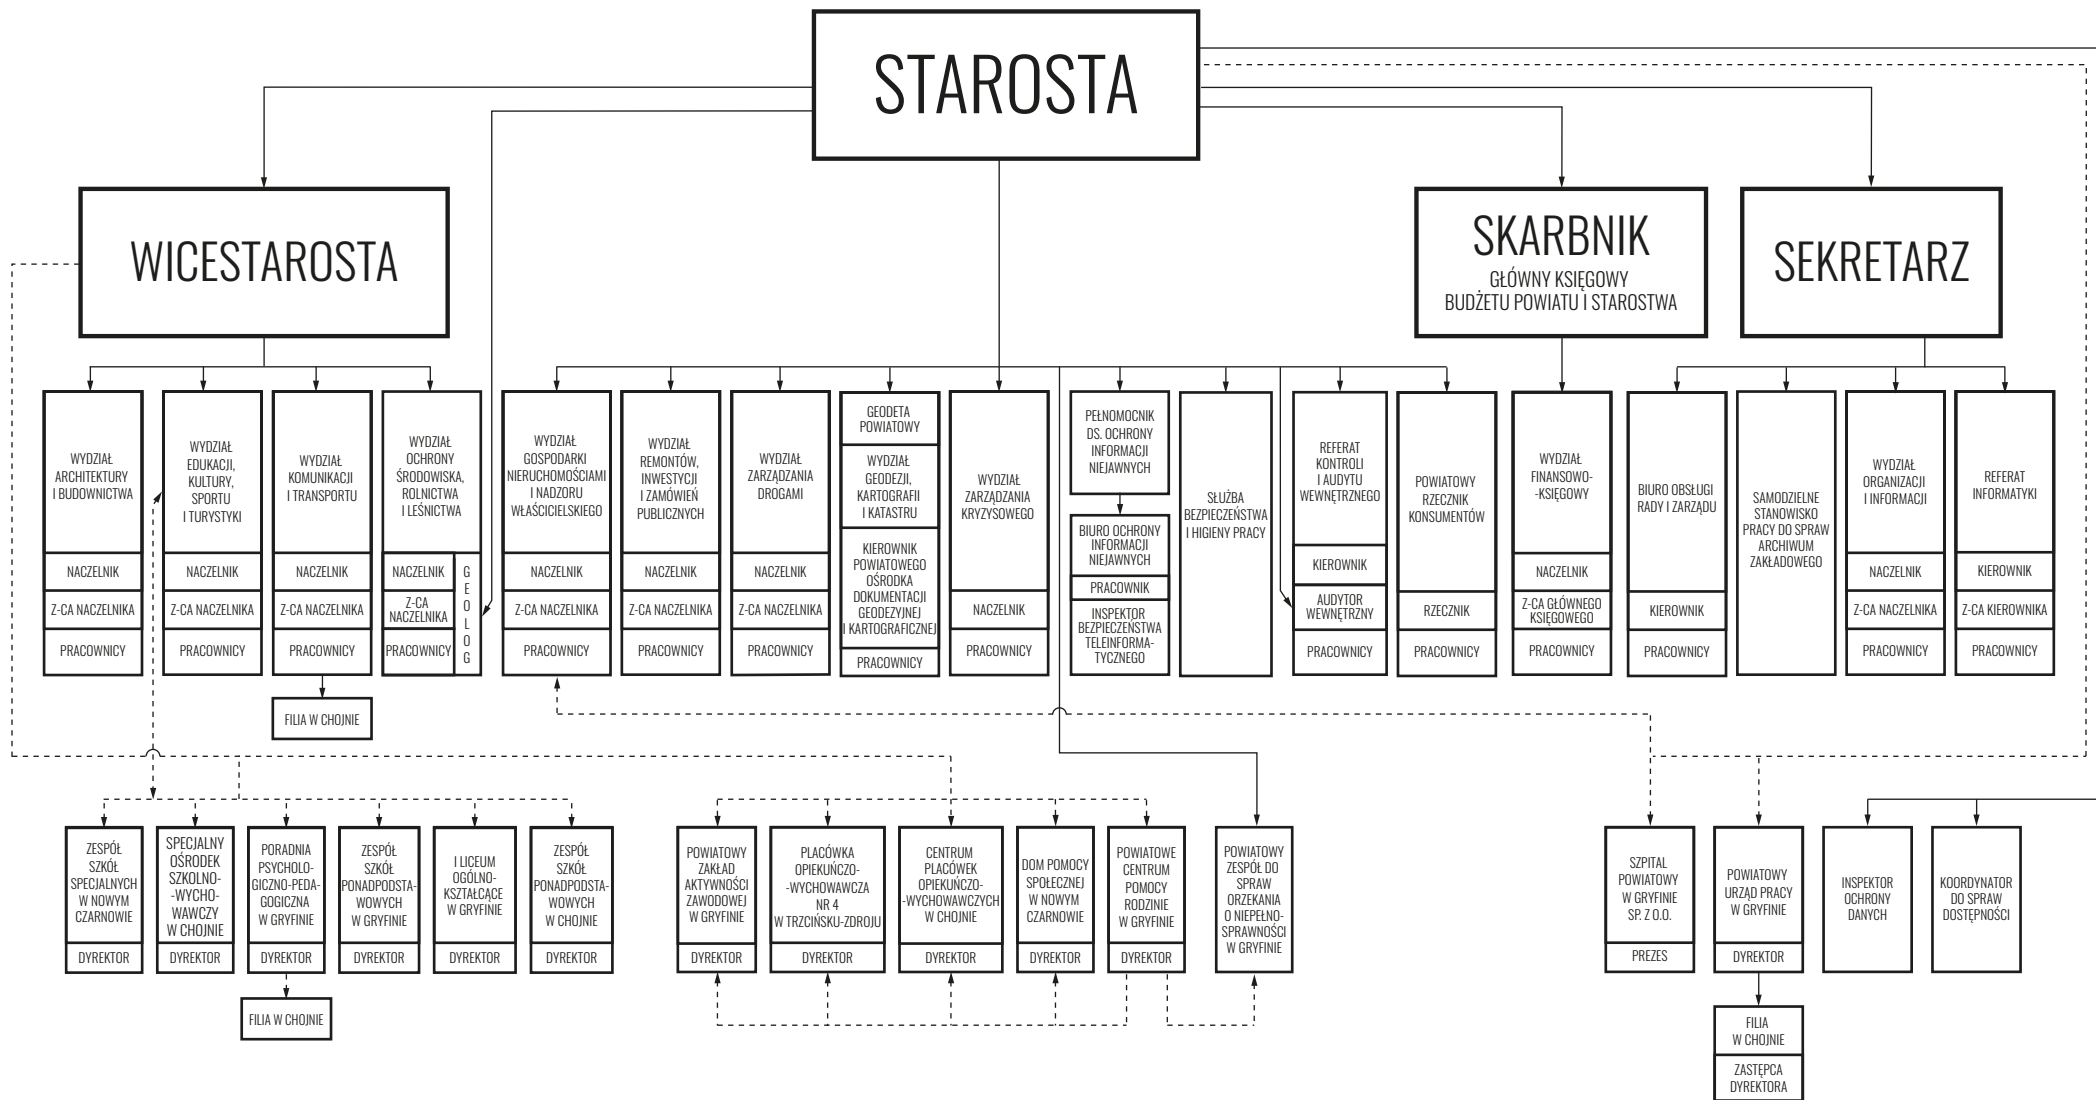

Starostwo Powiatowe w Gryfinie

Schemat struktury organizacyjnej

Załącznik nr 1 do Regulaminu organizacyjnego
Starostwa Powiatowego w Gryfinie

LEGENDA

- powiązanie wynikające z zasad funkcjonowania Starostwa
- - - - - powiązanie z jednostkami organizacyjnymi powiatu, powiatową osobą prawną